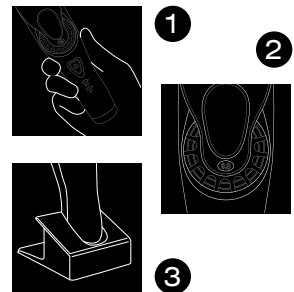

JAPANESE BLADE TECH

Tranchant des lames japonaises, affûtées à 45°, pour capter le cheveu au plus près avec nouveau revêtement DLC (Diamond Like Carbon) conduisant moins la chaleur pour plus de confort. Un gage de qualité pour vous et votre clientèle.

MOTEUR LINÉAIRE À CONTRÔLE CONSTANT : ENCORE PLUS DE PUISSANCE !

Le moteur linéaire à contrôle constant à 10 000 mouvements par minute permet une puissance de coupe constante quelle que soit l'état de charge de la batterie et la densité de la chevelure.

LE PLUS HAUT DEGRÉ D'ERGONOMIE !

Ultralégère, la ER-FGP84 est conçue pour apporter le maximum de confort tout en alliant le plaisir de la coupe. Douce sonorité, coque moulée avec un revêtement doux antidérapant, poids plume (245 grammes),

des avantages importants pour se préserver des TMS (troubles musculosquelettiques). Design épuré pour s'inscrire dans l'harmonie esthétique des nouveaux salons.

- 1 Prise en main ultra-naturelle pour mixer les techniques de coupe.
- 2 Molette de réglage de hauteur de coupe ergonomique pour gaucher et droitier.
- 3 Socles de charge et de rangement ultra-compacts pour optimiser l'espace sur les tablettes.