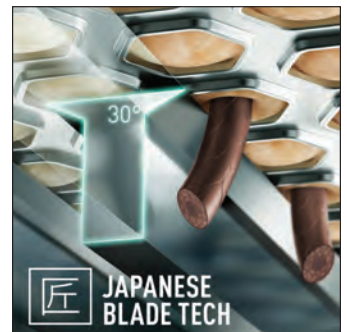

# ER-SP20

Pour parfaire vos dégradés

MAKE  
ART

Rasoir professionnel  
rechargeable

# ER-SP20

Ultra-puissant, moteur linéaire à 13 000 mouvements par minute pour un résultat net

Système de rasage à 3 lames, pour un résultat à blanc

Lame en arc « multi-fit » pour un rasage en douceur au plus près de la peau