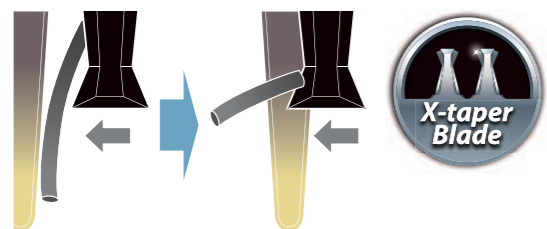

NEW

Tondeuse professionnelle ER-FGP72

Linear Motor Model

Exclusivement pour les professionnels !

- Nouveau moteur linéaire avec contrôle constant
- Nouvelle lame génération 2.0 revêtement TiN (lame fixe) et DLC (lame fixe)
- Molette de réglage de hauteur de lame à 5 positions (de 0,8 à 2mm)
- Design ergonomique seulement 265 g
- Batteries Ni-MH nouvelle génération
- Jusqu' à 50 minutes d' autonomie
- Recharge complète de la batterie en 1 heure
- Témoin de charge et voyant d' alerte état batterie
- 6 hauteurs de coupe avec 3 doubles contre-peignes (3/4 ; 6/9 ; 12/15 mm)
- Fonctionne avec ou sans fil
- Garantie 1 an

tema instruments

ER-FGP72

for Professionals

Ultra précise et puissante !

La nouvelle tondeuse ER-FGP72 est conçue pour les besoins et les attentes des professionnels de la coiffure.

01 EXPERTISE des LAMES JAPONAISES

Lame Xtaper-Blade

Avec les lames affûtées en X, la tête de coupe génération 2.0 retient les cheveux pour une précision de coupe inégalée.

Le savoir-faire Panasonic

L'affûtage à 45° offre une grande douceur de coupe.

La coupe est nette, fluide et régulière

02 NOUVEAU MOTEUR LINÉAIRE à CONTRÔLE CONSTANT

Aucune perte de puissance grâce au contrôle constant. Il détecte la densité des cheveux et s'adapte automatiquement pour offrir toujours la même puissance et constance de coupe tout en douceur.