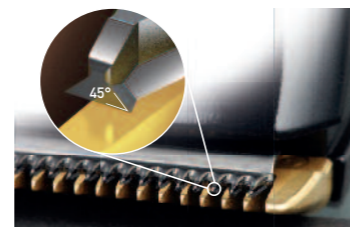

tema instruments

ER-FGP72

for Professionals

Ultra précise et puissante !

La nouvelle tondeuse ER-FGP72 est conçue pour les besoins et les attentes des professionnels de la coiffure.

01 EXPERTISE des LAMES JAPONAISES

Lame Xtaper-Blade

Avec les lames affûtées en X, la tête de coupe génération 2.0 retient les cheveux pour une précision de coupe inégalée.

Le savoir-faire Panasonic

L'affûtage à 45° offre une grande douceur de coupe.